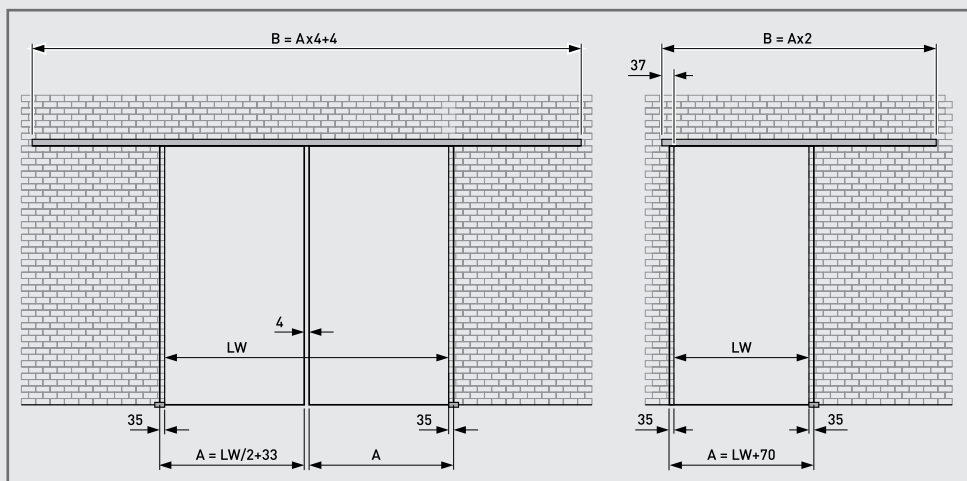

Lepo oblikovani pokrivni profil je visok 70 mm. Sistemi okovja so na voljo v matirani ali sijajni izvedbi.

Montažne postavitve po meri kupca

Portavant je na voljo za naslednje situacijske postavitve:

2-KRILNA STENSKA MONTAŽA