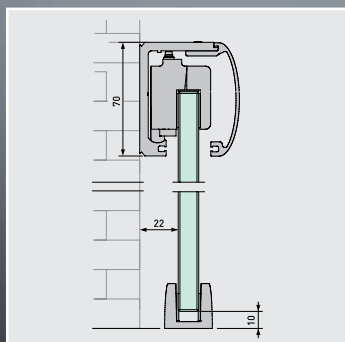

1-KRILNA STROPNA MONTAŽA

širina krila do 975 mm oziroma do 1475 mm,
možnost izdelave po meri

2-KRILNA STROPNA MONTAŽA Z OBSVETLOBO

širina kril do 975 mm oziroma do 1475 mm,
možnost izdelave po meri

1-KRILNA STROPNA MONTAŽA Z OBSVETLOBO

širina krila do 975 mm oziroma do 1475 mm,
možnost izdelave po meri

Stenska montaža

Stropna montaža

Kombinacija z osvetlobo

Vodilo

Pokrivni profil

Profil za osvetlobo

Pomični mehanizem