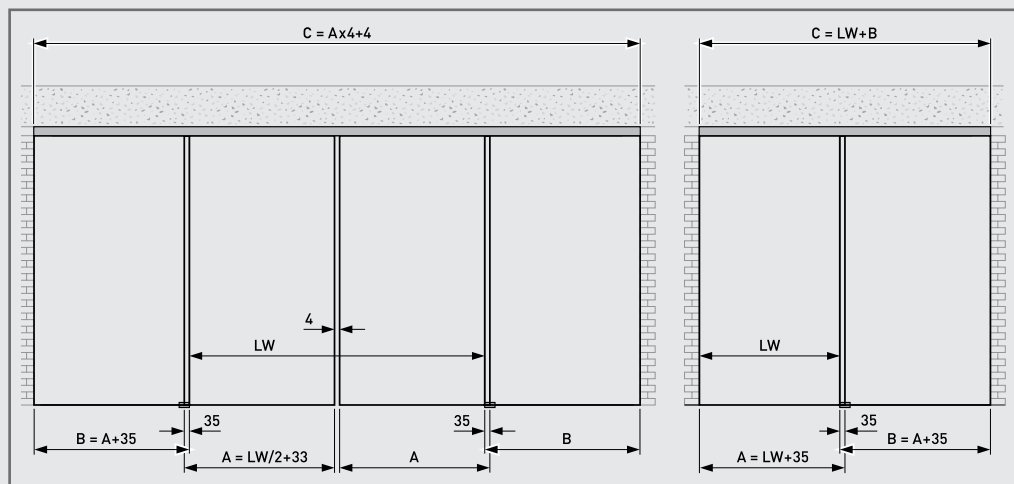

1-KRILNA STROPNA MONTAŽA

širina krila do 975 mm oziroma do 1475 mm,
možnost izdelave po meri

2-KRILNA STROPNA MONTAŽA Z OBSVETLOBO

širina kril do 975 mm oziroma do 1475 mm,
možnost izdelave po meri

1-KRILNA STROPNA MONTAŽA Z OBSVETLOBO