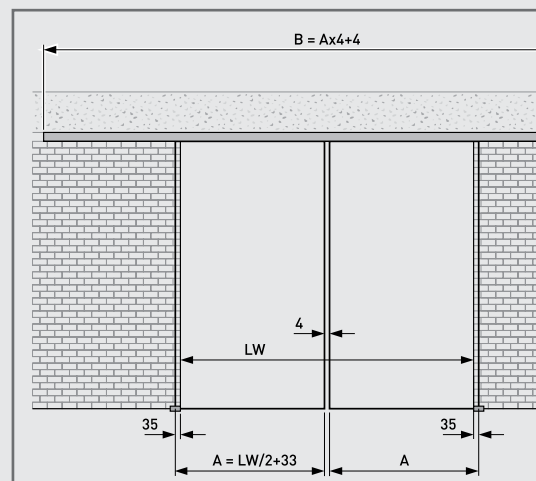

2-KRILNA STROPNA MONTAŽA

širina kril do 975 mm oziroma do 1475 mm, možnost izdelave po meri