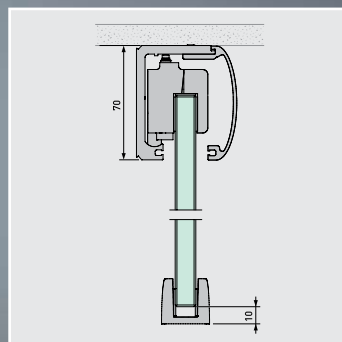

1-KRILNA STROPNA MONTAŽA

širina krila do 975 mm oziroma do 1475 mm,
možnost izdelave po meri

2-KRILNA STROPNA MONTAŽA Z OBSVETLOBO

širina kril do 975 mm oziroma do 1475 mm,
možnost izdelave po meri

1-KRILNA STROPNA MONTAŽA Z OBSVETLOBO

širina krila do 975 mm oziroma do 1475 mm,
možnost izdelave po meri

Stenska montaža

Stropna montaža

Kombinacija z osvetlobo

Vodilo

Pokrivni profil

Profil za osvetlobo

Pomični mehanizem