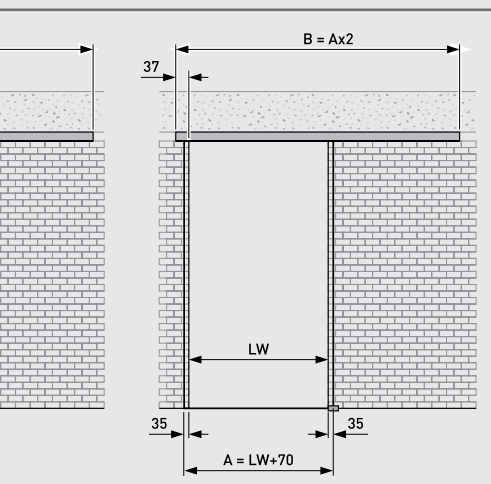

širina kril do 975 mm oziroma do 1475 mm, možnost izdelave po meri

1-KRILNA STENSKA MONTAŽA

širina krila do 975 mm oziroma do 1475 mm, možnost izdelave po meri

2-KRILNA STROPNA MONTAŽA

širina kril do 975 mm oziroma do 1475 mm, možnost izdelave po meri

1-KRILNA STROPNA MONTAŽA

širina krila do 975 mm oziroma do 1475 mm,
možnost izdelave po meri

2-KRILNA STROPNA MONTAŽA Z OBSVETLOBO

širina kril do 975 mm oziroma do 1475 mm,
možnost izdelave po meri

1-KRILNA STROPNA MONTAŽA Z OBSVETLOBO