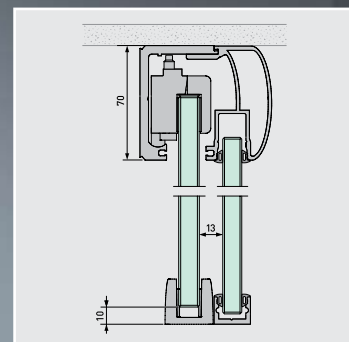

1-KRILNA STROPNA MONTAŽA

širina krila do 975 mm oziroma do 1475 mm,
možnost izdelave po meri

2-KRILNA STROPNA MONTAŽA Z OBSVETLOBO

širina kril do 975 mm oziroma do 1475 mm,
možnost izdelave po meri

1-KRILNA STROPNA MONTAŽA Z OBSVETLOBO

širina krila do 975 mm oziroma do 1475 mm,
možnost izdelave po meri

Stenska montaža

Stropna montaža

Kombinacija z osvetlobo

Vodilo

Pokrivni profil

Profil za osvetlobo

Pomični mehanizem